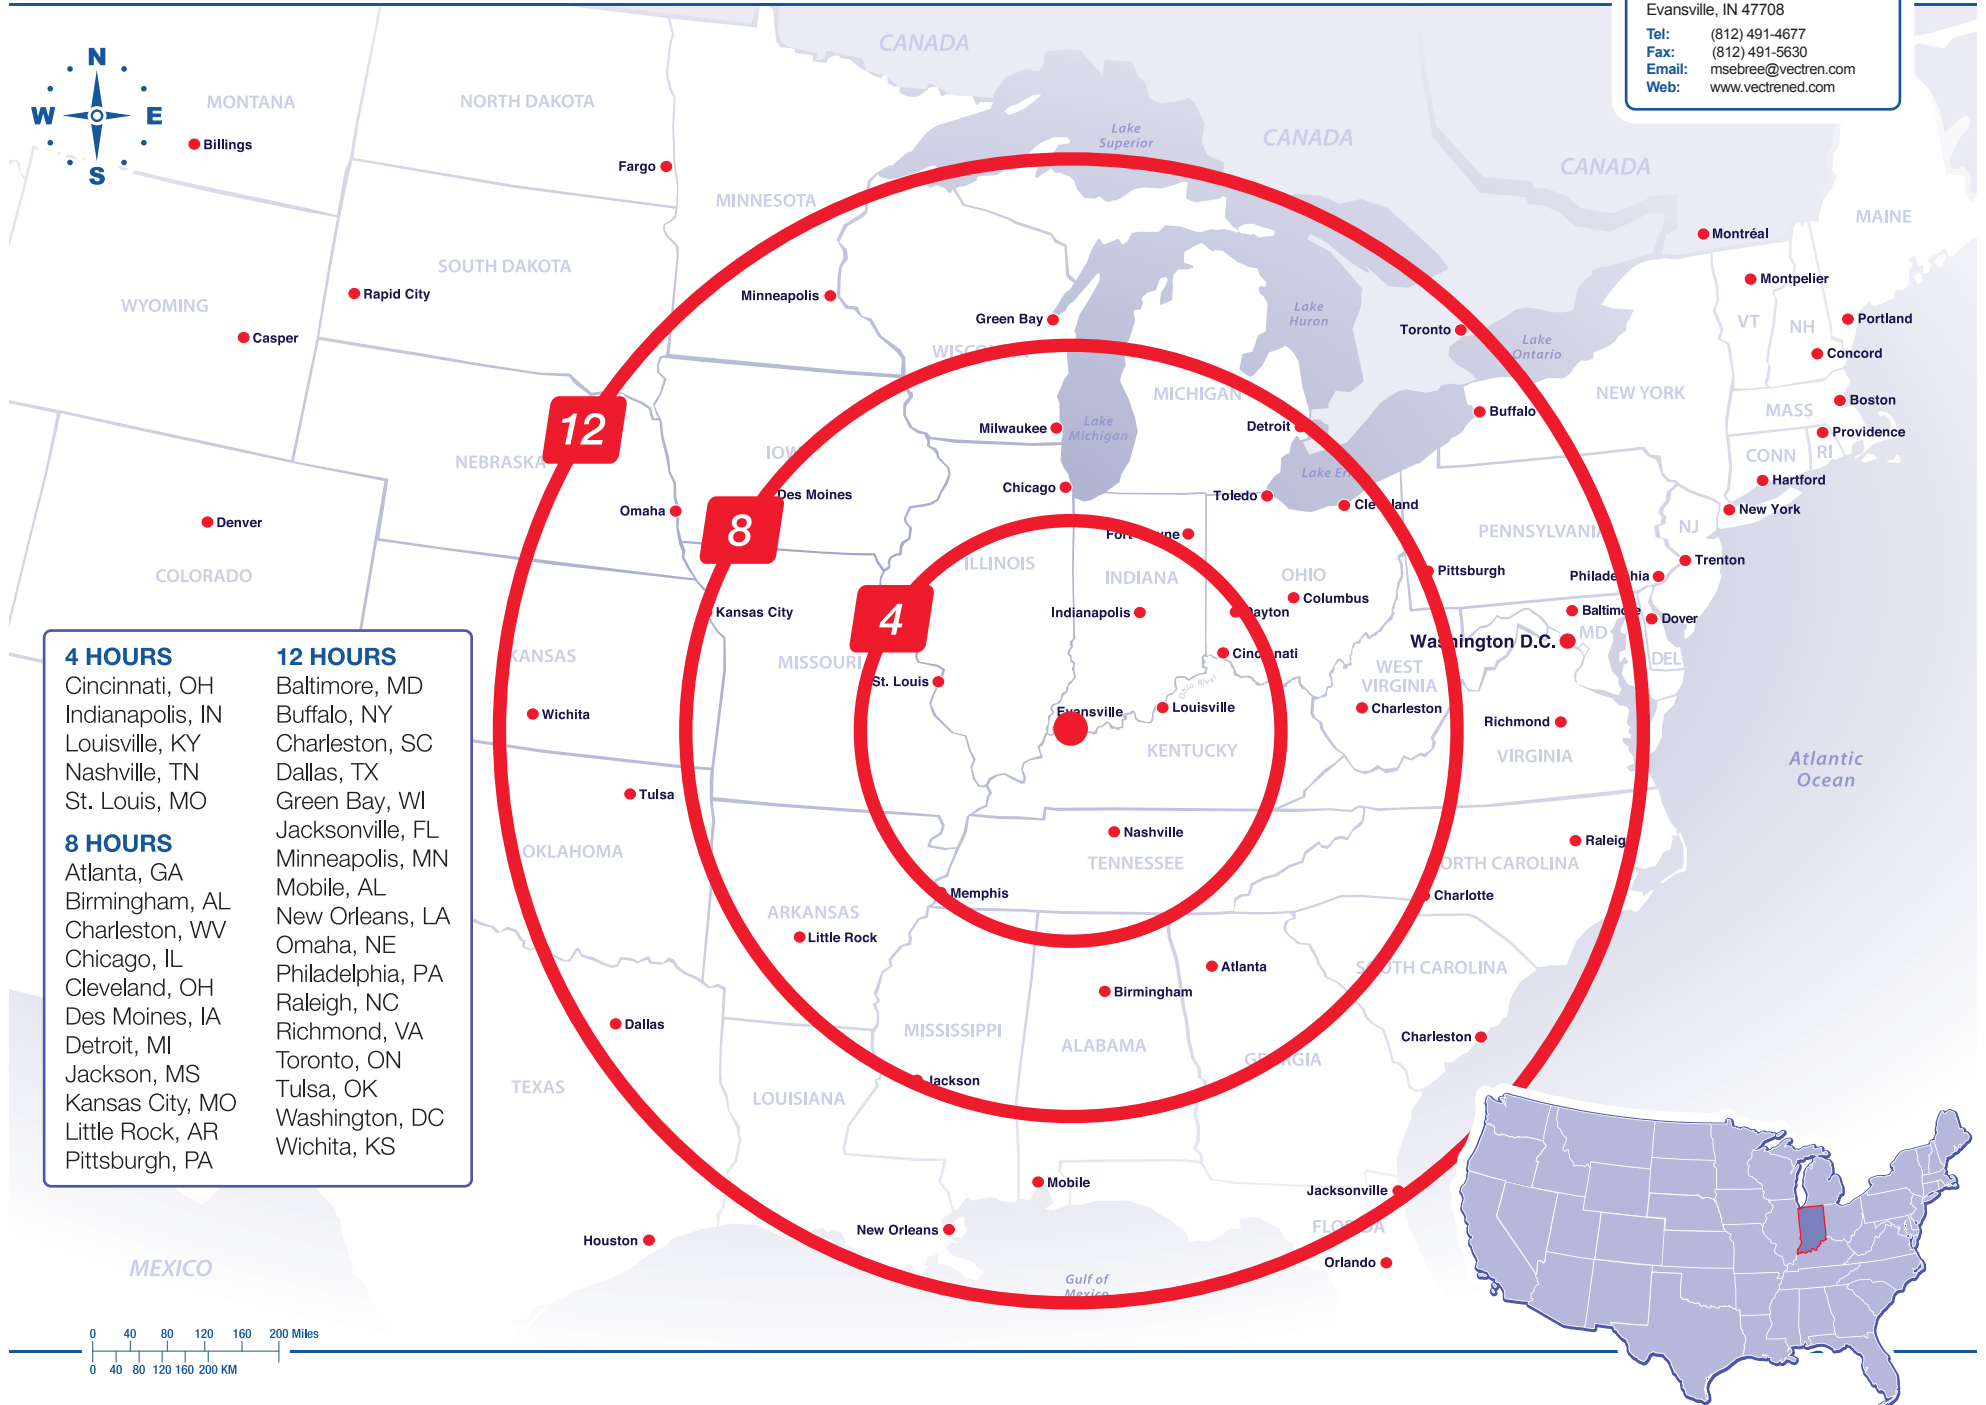

# DRIVING TIMES FROM EVANSVILLE

**Mark Sebree**  
 Director of Economic Development  
 Vectren Corporation  
 One Vectren Square  
 Evansville, IN 47708  
 Tel: (812) 491-4677  
 Fax: (812) 491-5630  
 Email: msebree@vectren.com  
 Web: www.vectrened.com

- |  |   |
|--|---|
| <p><b>4 HOURS</b></p> <ul style="list-style-type: none"> <li>Cincinnati, OH</li> <li>Indianapolis, IN</li> <li>Louisville, KY</li> <li>Nashville, TN</li> <li>St. Louis, MO</li> </ul> <p><b>8 HOURS</b></p> <ul style="list-style-type: none"> <li>Atlanta, GA</li> <li>Birmingham, AL</li> <li>Charleston, WV</li> <li>Chicago, IL</li> <li>Cleveland, OH</li> <li>Des Moines, IA</li> <li>Detroit, MI</li> <li>Jackson, MS</li> <li>Kansas City, MO</li> <li>Little Rock, AR</li> <li>Pittsburgh, PA</li> </ul> | <p><b>12 HOURS</b></p> <ul style="list-style-type: none"> <li>Baltimore, MD</li> <li>Buffalo, NY</li> <li>Charleston, SC</li> <li>Dallas, TX</li> <li>Green Bay, WI</li> <li>Jacksonville, FL</li> <li>Minneapolis, MN</li> <li>Mobile, AL</li> <li>New Orleans, LA</li> <li>Omaha, NE</li> <li>Philadelphia, PA</li> <li>Raleigh, NC</li> <li>Richmond, VA</li> <li>Toronto, ON</li> <li>Tulsa, OK</li> <li>Washington, DC</li> <li>Wichita, KS</li> </ul> |
|--|---|